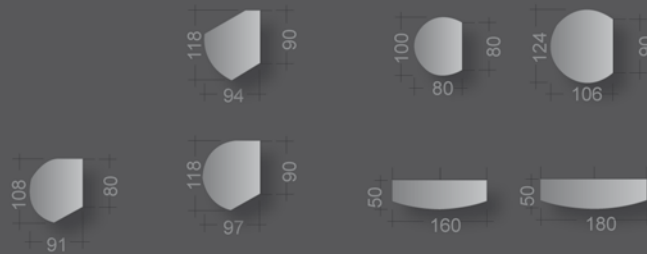

Frame: crystal white structure

Modesty panel: translucent

Pedestal: crystal white

Arbeits-tisch: 160 x 80 cm

Oberfläche: kristallweiß / Kante schwarz

Gestell: kristallweiß struktur

Container: kristallweiß / orangerot