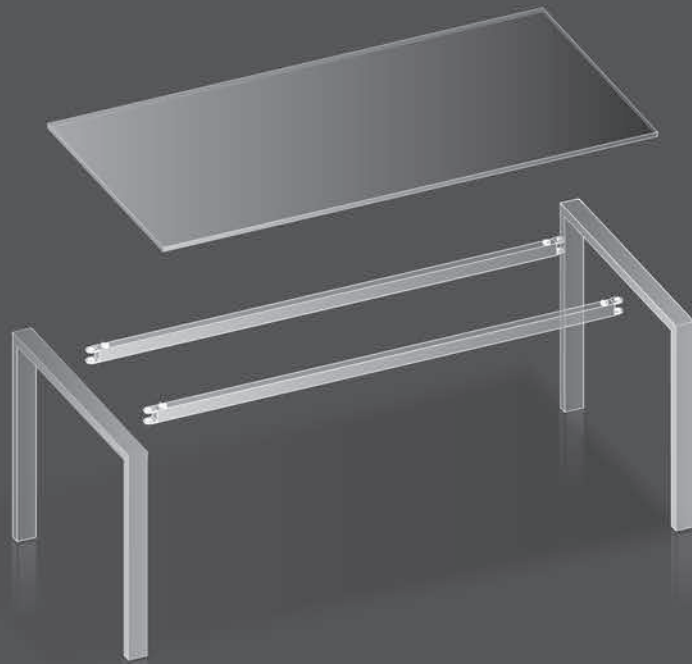

Gestell: kristallweiß struktur

Container, Caddy und Sideboard: kristallweiß

Work stations: 2x 160 x 80 cm

Top: crystal white / black edge

Frame: crystal white structure

Caddy, pedestals and sideboard: crystal white

Arbeitsische: 160 x 80 cm

Oberfläche: kristallweiß / Kante schwarz

Gestell: kristallweiß struktur

Caddies: kristallweiß

Work stations: 160 x 80 cm

Top: crystal white / black edge

Frame: crystal white structure

Caddies: crystal white

Arbeitsisch: 160 x 80 cm

Oberfläche: kristallweiß / Kante schwarz

Gestell: kristallweiß struktur

Rückwand: transluzent

Container: kristallweiß

Work station: 160 x 80 cm

Top: crystal white / black edge

Frame: crystal white structure

Modesty panel: translucent

Pedestal: crystal white

Arbeits-tisch: 160 x 80 cm

Oberfläche: kristallweiß / Kante schwarz

Gestell: kristallweiß struktur

Container: kristallweiß / orangerot