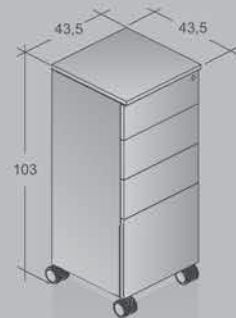

Caddies: crystal white

Arbeitsisch: 160 x 80 cm

Oberfläche: kristallweiß / Kante schwarz

Gestell: kristallweiß struktur

Rückwand: transluzent

Container: kristallweiß

Work station: 160 x 80 cm

Top: crystal white / black edge

Frame: crystal white structure

Modesty panel: translucent

Pedestal: crystal white

Arbeits-tisch: 160 x 80 cm

Oberfläche: kristallweiß / Kante schwarz

Gestell: kristallweiß struktur

Container: kristallweiß / orangerot