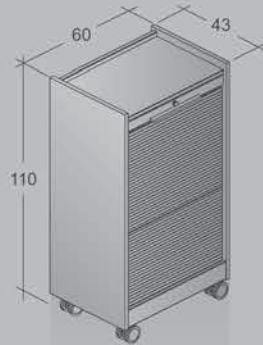

Caddies: crystal white

Arbeitsisch: 160 x 80 cm

Oberfläche: kristallweiß / Kante schwarz

Gestell: kristallweiß struktur

Rückwand: transluzent

Container: kristallweiß

Work station: 160 x 80 cm

Top: crystal white / black edge

Frame: crystal white structure

Modesty panel: translucent

Pedestal: crystal white

Arbeits-tisch: 160 x 80 cm

Oberfläche: kristallweiß / Kante schwarz

Gestell: kristallweiß struktur

Container: kristallweiß / orangerot