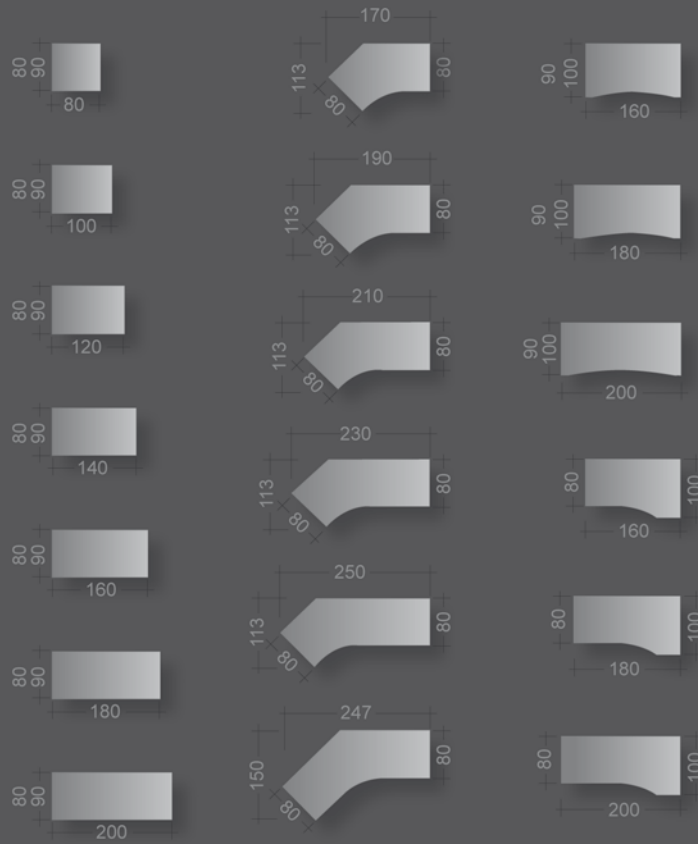

Frame: crystal white structure

Modesty panel: translucent

Pedestal: crystal white

Arbeits-tisch: 160 x 80 cm

Oberfläche: kristallweiß / Kante schwarz

Gestell: kristallweiß struktur

Container: kristallweiß / orangerot

Work station: 160 x 80 cm

Top: crystal white / black edge

Frame: crystal white structure

Pedestal: crystal white / orange red

Arbeitsstisch: 230 x 113 cm

Oberfläche: kristallweiß

Gestell: helium

Container: kristallweiß

Gestell: helium

Container und Sideboard:

kristallweiß

Work stations: 250 x 113 cm

Top: crystal white

Frame: helium

Pedestal and sideboard:

crystal white