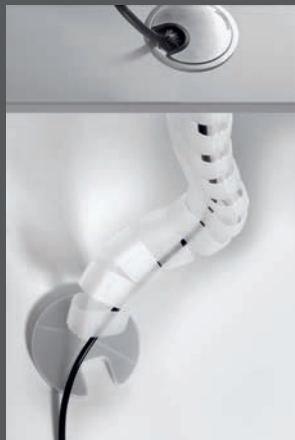

Frame: crystal white structure

Modesty panel: translucent

Pedestal: crystal white

Arbeits-tisch: 160 x 80 cm

Oberfläche: kristallweiß / Kante schwarz

Gestell: kristallweiß struktur

Container: kristallweiß / orangerot