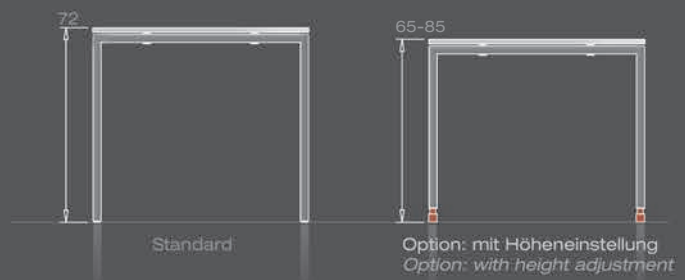

Frame: crystal white structure

Modesty panel: translucent

Pedestal: crystal white

Arbeits-tisch: 160 x 80 cm

Oberfläche: kristallweiß / Kante schwarz

Gestell: kristallweiß struktur

Container: kristallweiß / orangerot