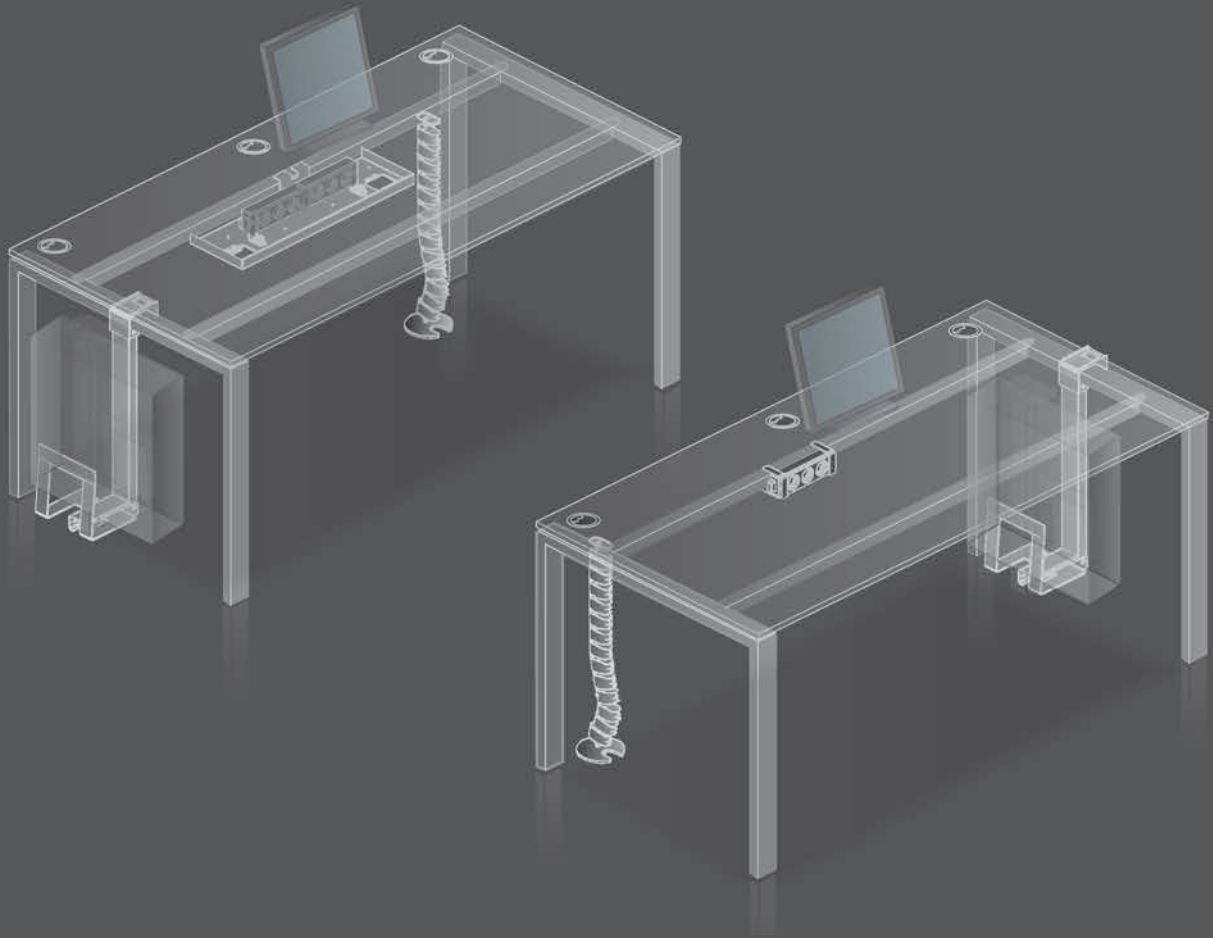

Gestell: kristallweiß struktur

Container, Caddy und Sideboard: kristallweiß

Work stations: 2x 160 x 80 cm

Top: crystal white / black edge

Frame: crystal white structure

Caddy, pedestals and sideboard: crystal white

Arbeitsische: 160 x 80 cm

Oberfläche: kristallweiß / Kante schwarz

Gestell: kristallweiß struktur

Caddies: kristallweiß

Work stations: 160 x 80 cm

Top: crystal white / black edge

Frame: crystal white structure

Frame: crystal white structure

Modesty panel: translucent

Pedestal: crystal white

Arbeits-tisch: 160 x 80 cm

Oberfläche: kristallweiß / Kante schwarz

Gestell: kristallweiß struktur

Container: kristallweiß / orangerot